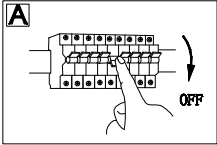

# GLOBO

LIGHTING  
www.globo-lighting.com

**B**

5 ↑

21005-3H

3x MAX 40W E27  
230V~ 50Hz

excl.

GLOBO Handels GmbH  
Gewerbstrasse 3  
A-9184 Sankt Peter  
Austria