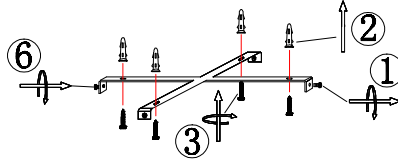

# GLOBO

LIGHTING  
www.globo-lighting.com

**B**

5 ↑

21005-3H

3x MAX 40W E27  
230V~ 50Hz

excl.

GLOBO Handels GmbH  
Gewerbstrasse 3  
A-9184 Sankt Peter  
Austria