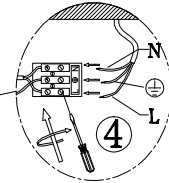

# GLOBO

LIGHTING  
www.globo-lighting.com

**B**

5 ↑

21005-3H

3x MAX 40W E27  
230V~ 50Hz

excl.

GLOBO Handels GmbH  
Gewerbstrasse 3  
A-9184 Sankt Peter  
Austria