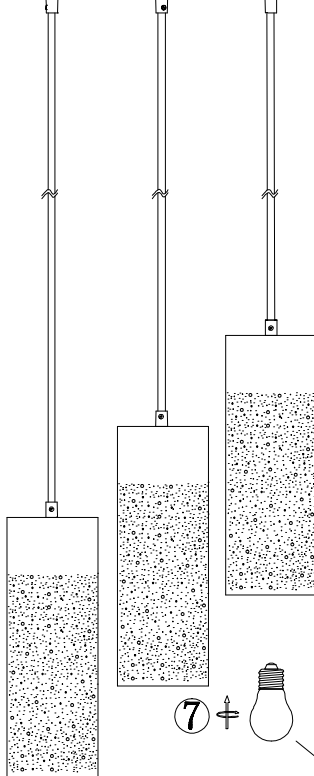

# GLOBO

LIGHTING  
www.globo-lighting.com

**B**

5 ↑

21005-3H

3x MAX 40W E27  
230V~ 50Hz

excl.

GLOBO Handels GmbH  
Gewerbstrasse 3  
A-9184 Sankt Peter  
Austria